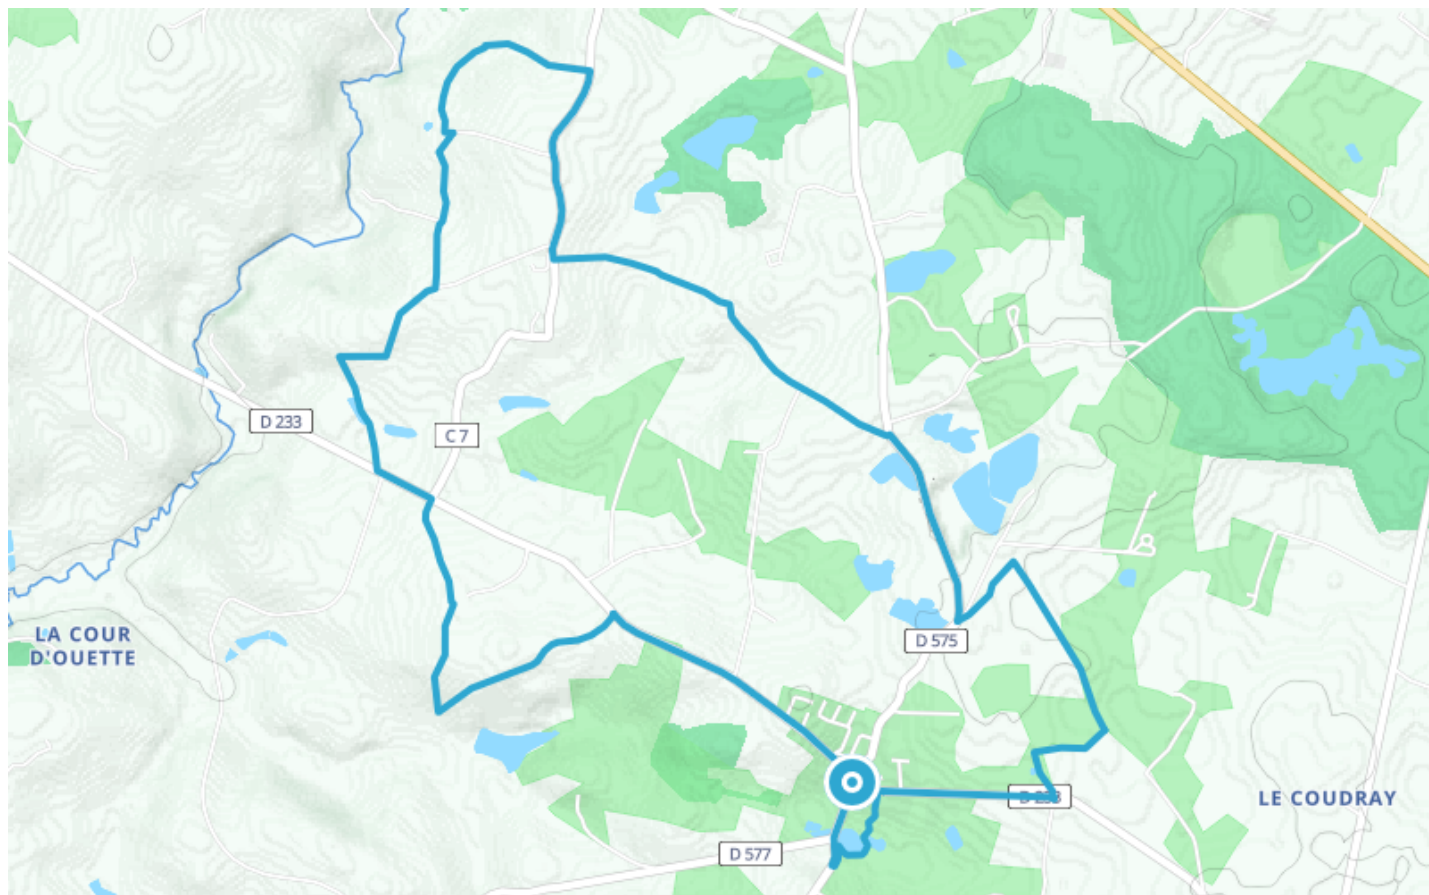

CIRCUIT DE MAISONCELLES-DU-MAINE

● Easy

🚲 Mountain bike

🕒 1 h 15 min

↔️ 13.6 km

📍 **Départ** 21 Place de l'Église
53170, Maisoncelles-du-Maine

Descriptif

The Maisoncelles-du-Maine trail takes in the countryside of this small commune in southern Mayenne. At the very end of the route, you'll also discover the site of the astronomical observatory.

Sud Mayenne Tourisme

COUVENT DES URSULINES - Place André Counord - BP 20402

Retrouvez ce parcours et bien d'autres
sur l'application mobile Loopi - balades & GPS