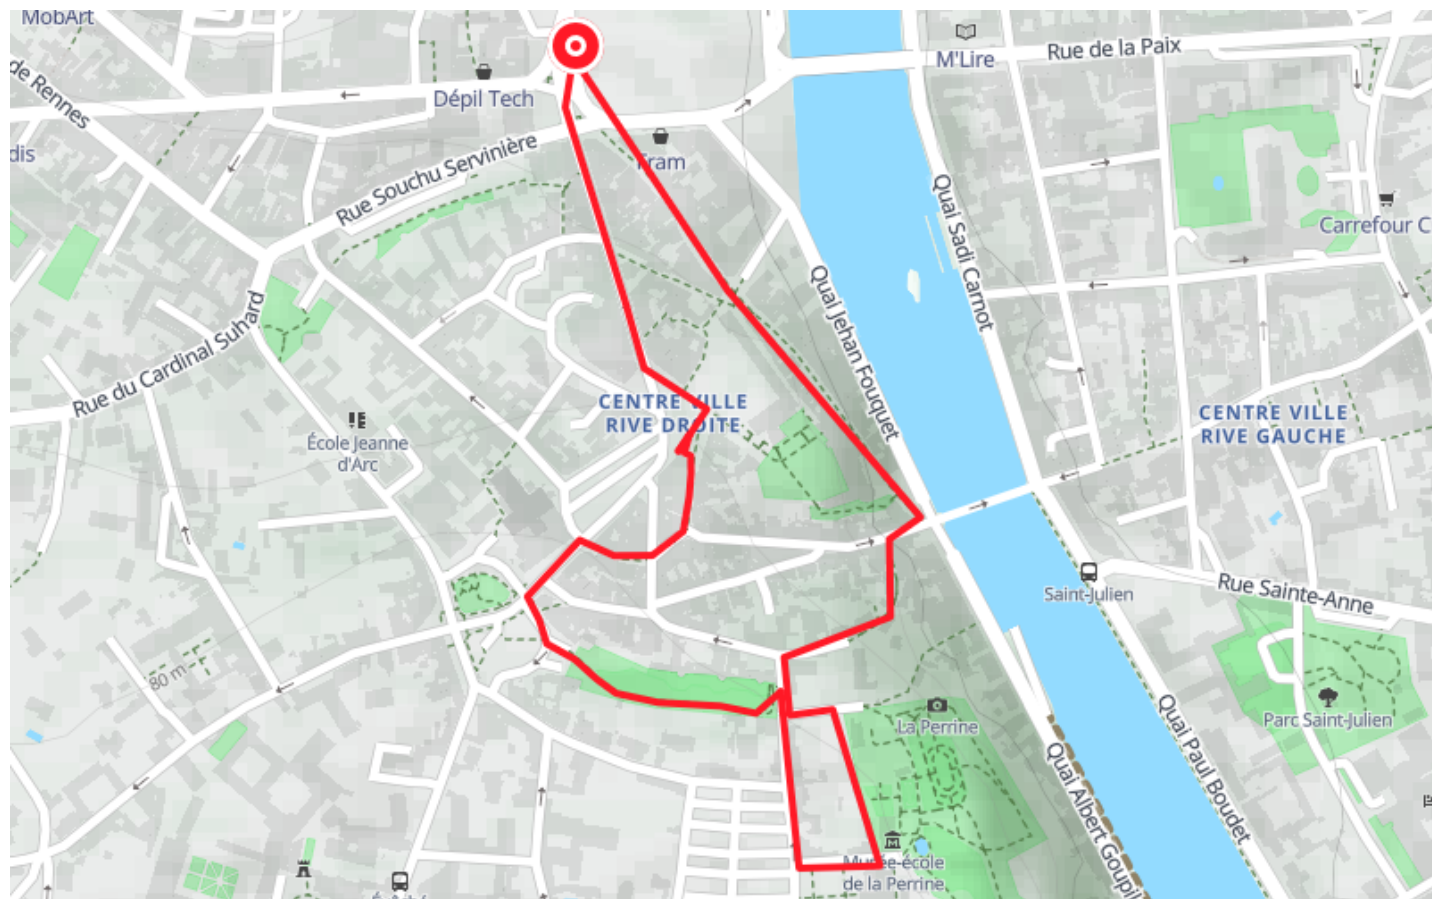

Les maîtres de la marche de Bretagne

● Average

🚶 Walk

🕒 1h

↔️ 1.70 km

📍 **Départ** 13 Place du 11 Novembre
53000, Laval

Descriptif

Explore the narrow streets of Laval's historic centre.

Mayenne Tourisme
84 avenue Robert Buron

Retrouvez ce parcours et bien d'autres
sur l'application mobile Loopi - balades & GPS