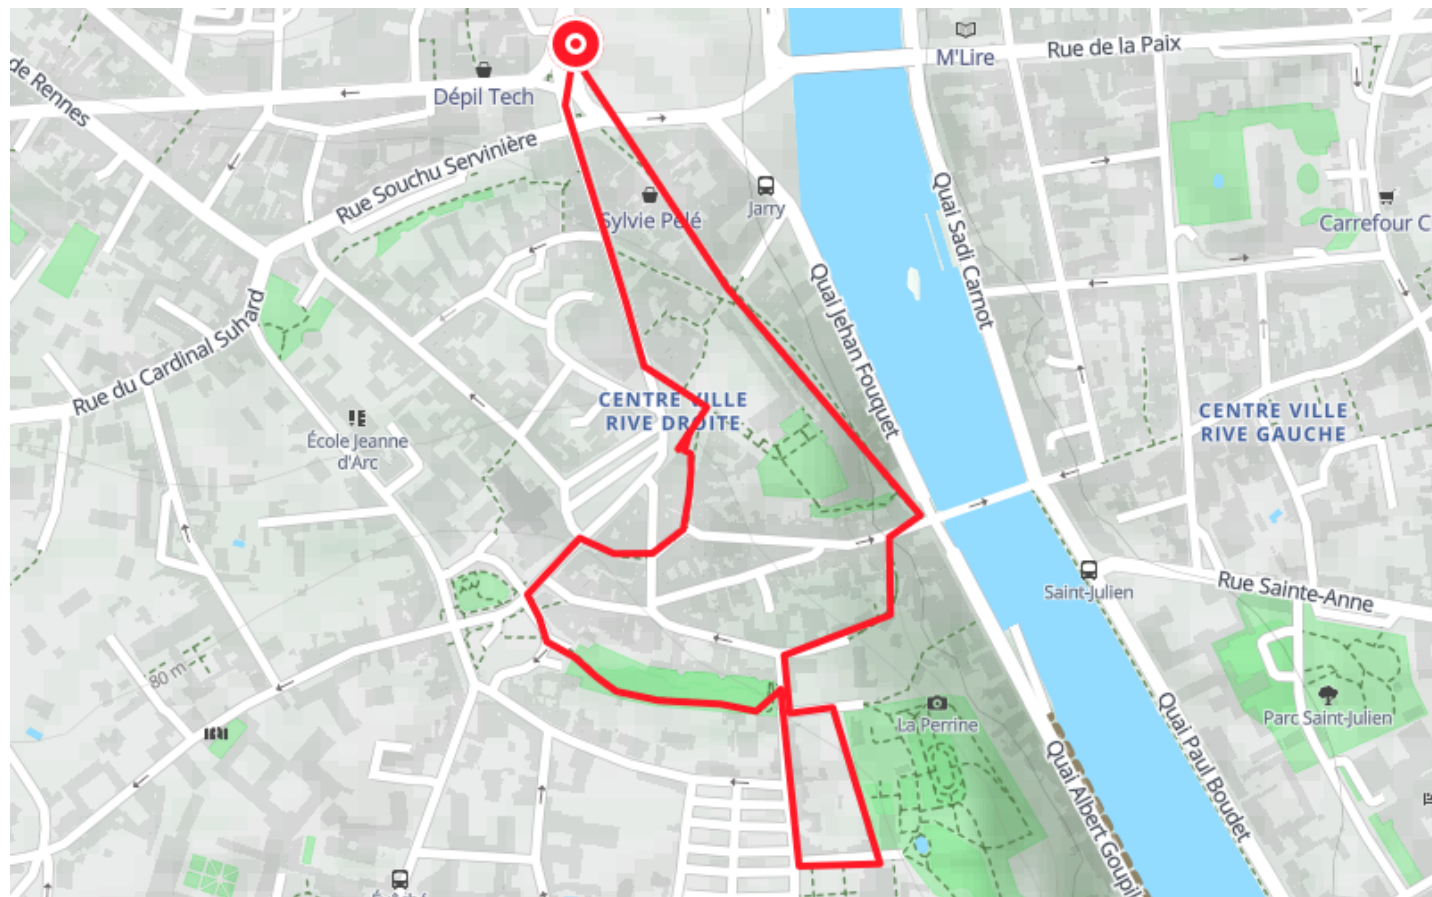

Les maîtres de la marche de Bretagne

● Average

🚶 Walk

🕒 1h

↔️ 1.70 km

📍 **Départ** 13 Place du 11 Novembre
53000, Laval

Descriptif

Explore the narrow streets of Laval's historic centre.

Mayenne Tourisme
84 avenue Robert Buron

Retrouvez ce parcours et bien d'autres
sur l'application mobile Loopi - balades & GPS