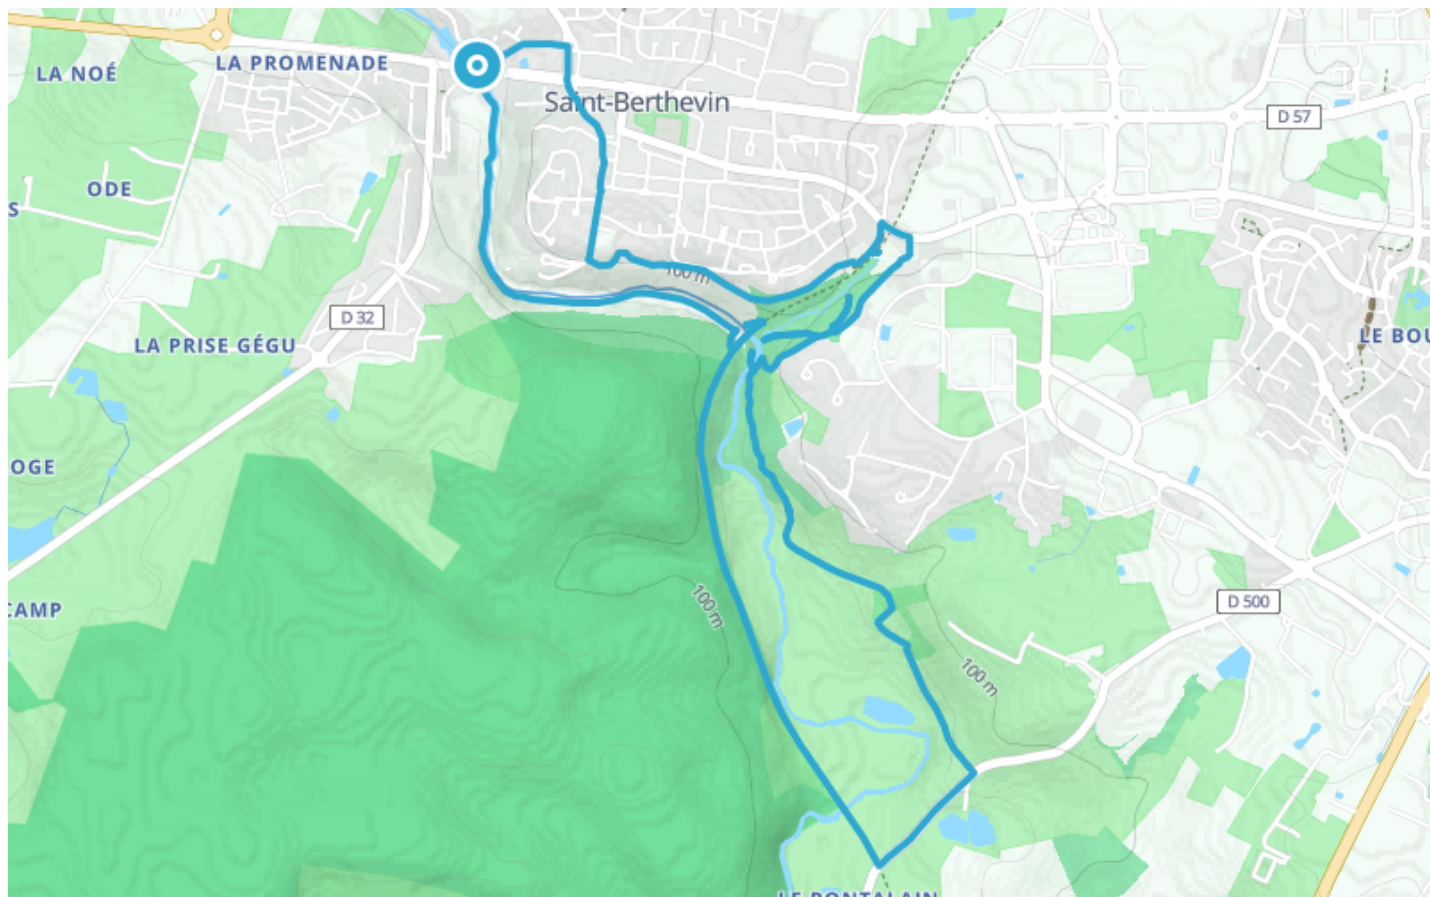

Circuit de Coupeau - Boucle de la Coulée verte

● Easy

🚶 Walk

🕒 2 h 07 min

↔ 9.96 km

📍 **Départ** 138 Avenue de la Libération
53940, Saint-Berthevin

Descriptif

In the heart of the town, without ever entering it, a shady woodland trail along the steep slopes of the Vicoin valley.

Mayenne Tourisme
84 avenue Robert Buron

Retrouvez ce parcours et bien d'autres
sur l'application mobile Loopi - balades & GPS