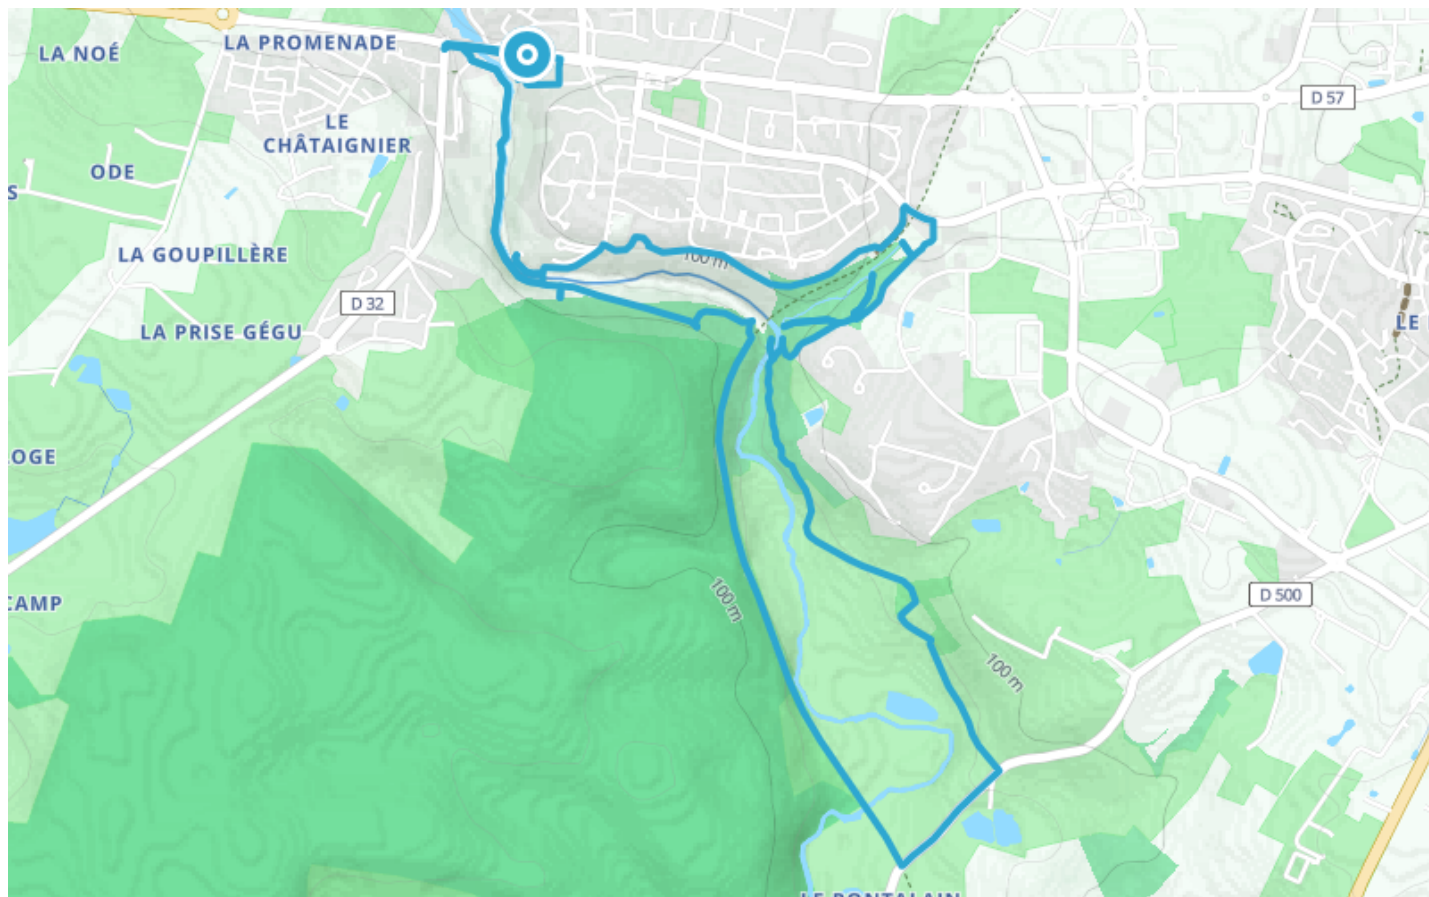

Circuit de Coupeau - Boucle de la Coulée verte

● Easy

🚶 Walk

🕒 2 h 21 min

↔ 11.2 km

📍 **Départ** 113 Avenue de la Libération
53940, Saint-Berthevin

Descriptif

In the heart of the town, without ever entering it, a shady woodland trail along the steep slopes of the Vicoin valley.

Mayenne Tourisme
84 avenue Robert Buron

Retrouvez ce parcours et bien d'autres
sur l'application mobile Loopi - balades & GPS