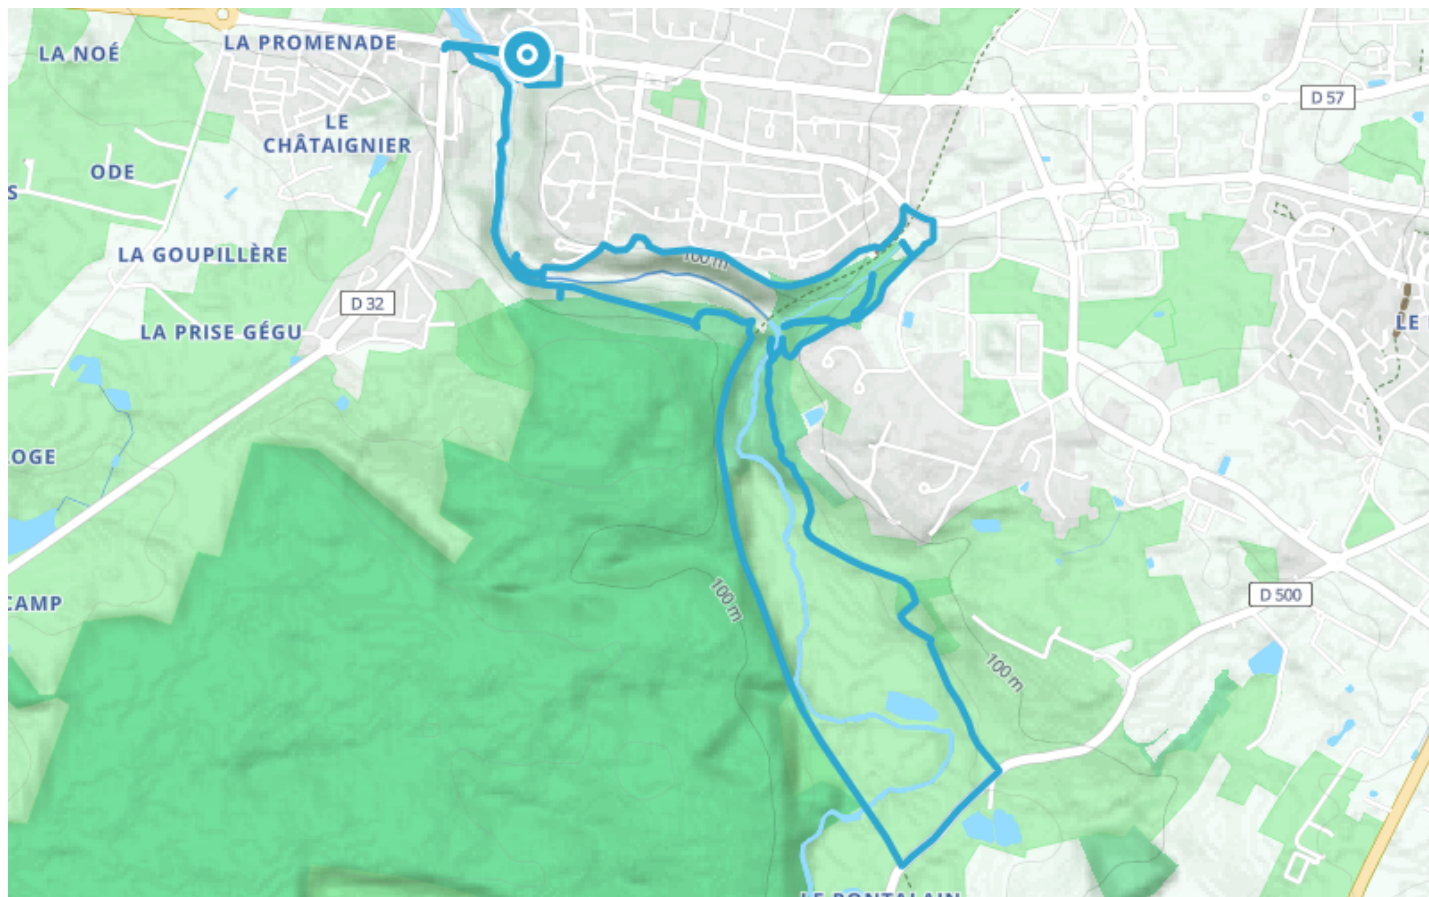

Circuit de Coupeau - Boucle de la Coulée verte

● Easy

🚶 Walk

🕒 2 h 21 min

↔ 11.2 km

📍 **Départ** 113 Avenue de la Libération
53940, Saint-Berthevin

Descriptif

In the heart of the town, without ever entering it, a shady woodland trail along the steep slopes of the Vicoin valley.

Mayenne Tourisme
84 avenue Robert Buron

Retrouvez ce parcours et bien d'autres
sur l'application mobile Loopi - balades & GPS