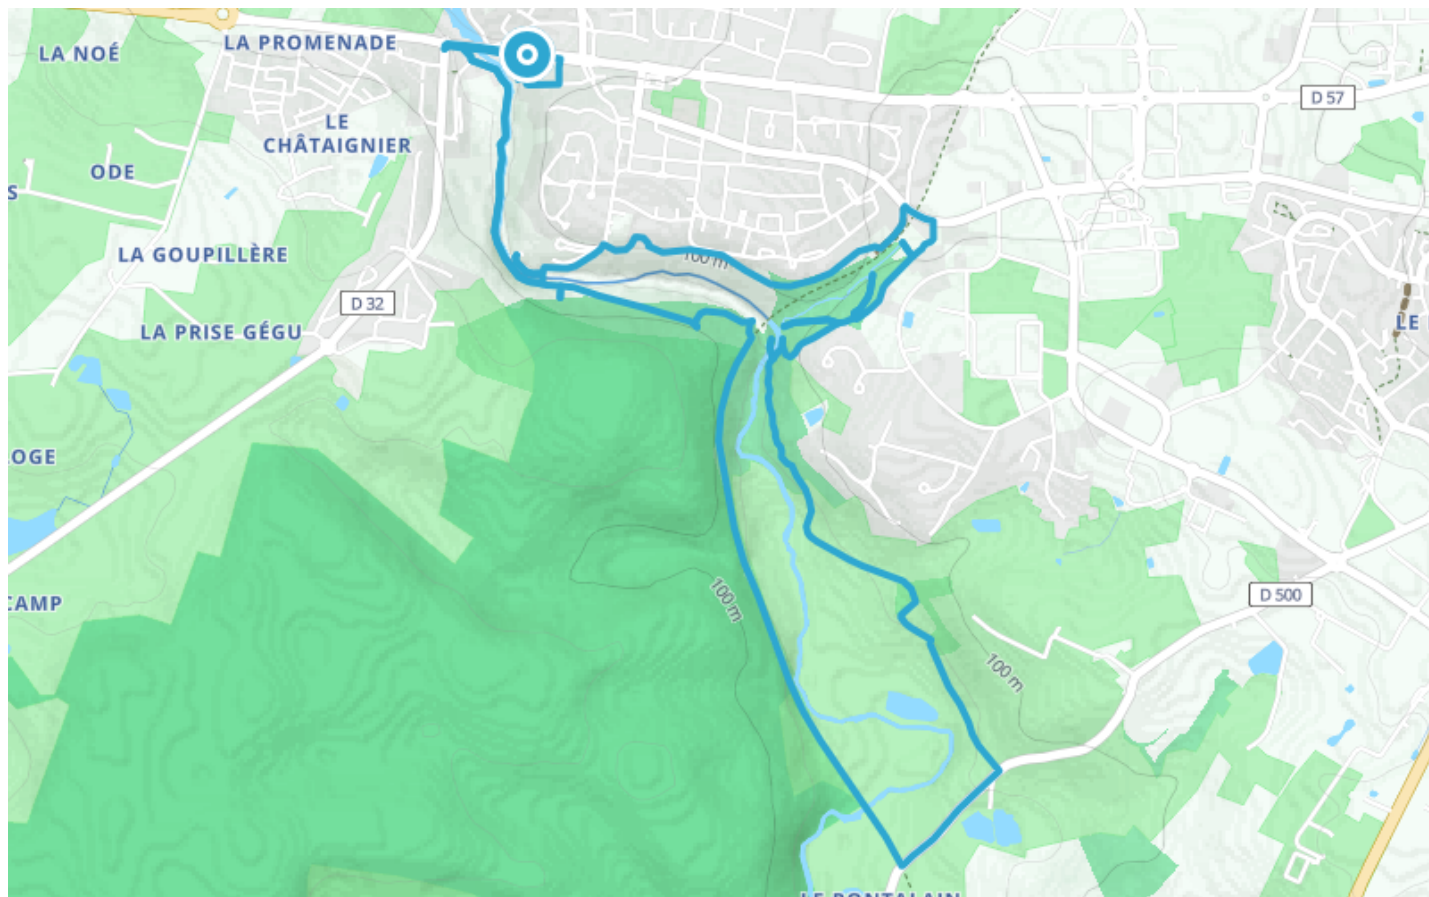

Circuit de Coupeau - Boucle de la Coulée verte

● Easy

🚶 Walk

🕒 2 h 21 min

↔ 11.2 km

📍 **Départ** 113 Avenue de la Libération
53940, Saint-Berthevin

Descriptif

In the heart of the town, without ever entering it, a shady woodland trail along the steep slopes of the Vicoin valley.

Mayenne Tourisme
84 avenue Robert Buron

Retrouvez ce parcours et bien d'autres
sur l'application mobile Loopi - balades & GPS