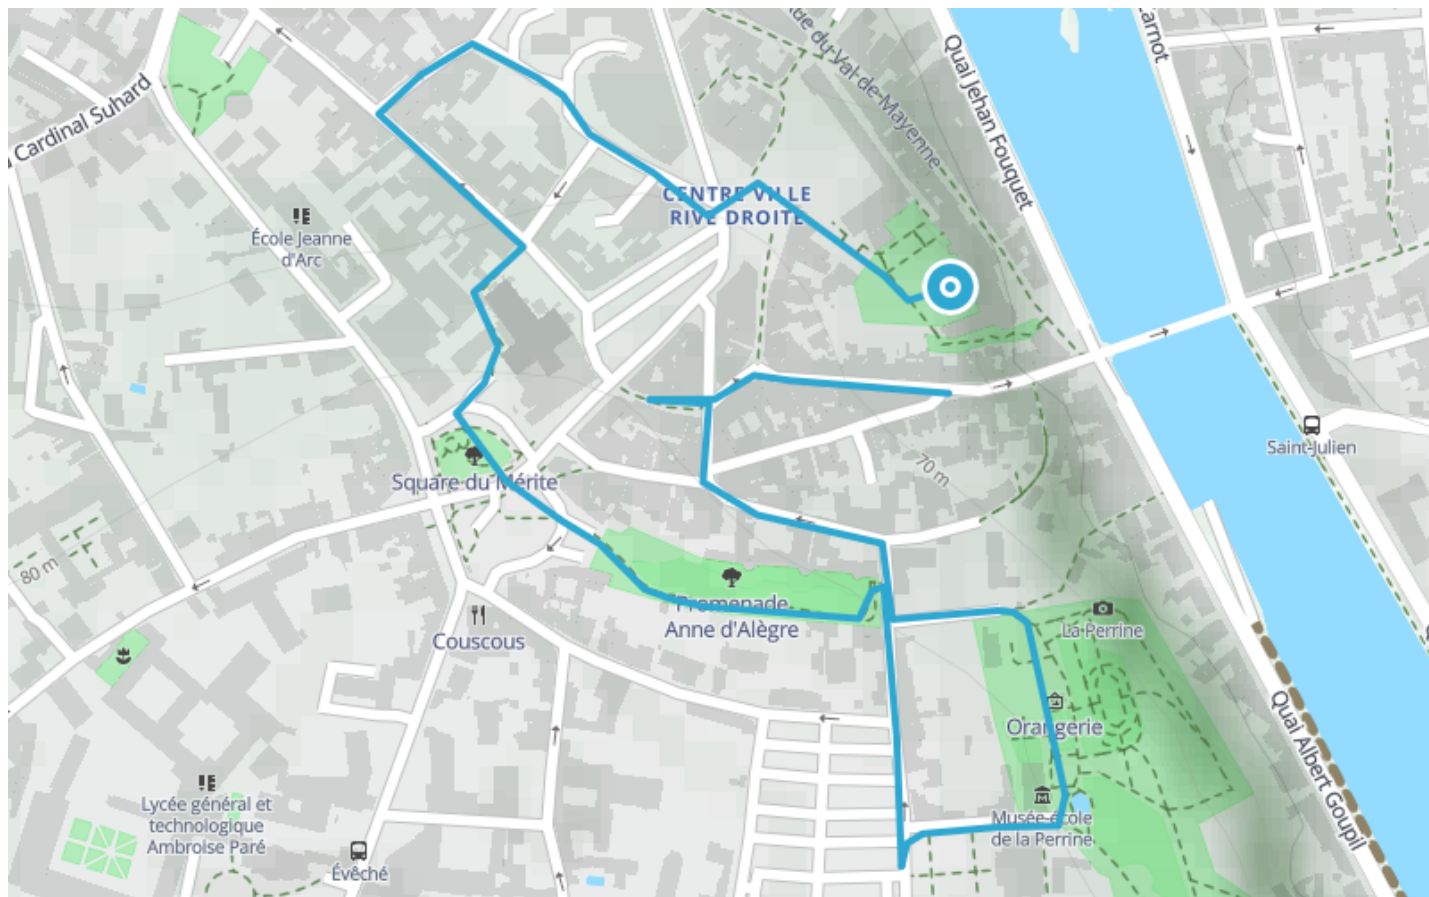

Laval, Cité comtale

● Easy

🚶 Walk

🕒 1 h 15 min

↔ 1.60 km

📍 **Départ** 81 Rue du Val de Mayenne
53000, Laval

Descriptif

Discover the heart of the city!

Mayenne Tourisme
84 avenue Robert Buron

Retrouvez ce parcours et bien d'autres
sur l'application mobile Loopi - balades & GPS