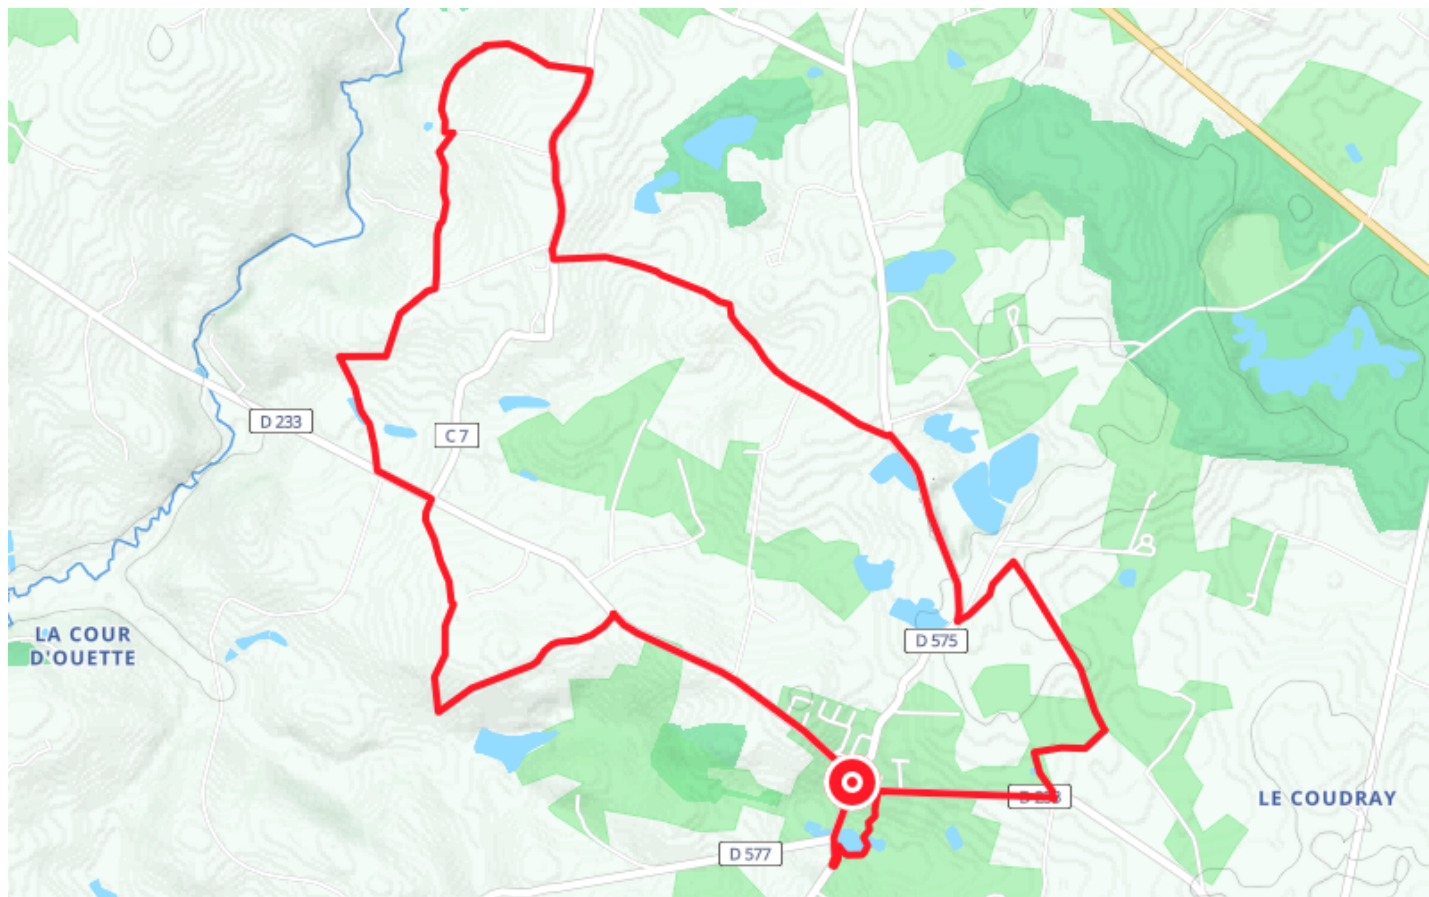

CIRCUIT DE MAISONCELLES-DU-MAINE

● Average

🚶 Walk

🕒 4 h 05 min

↔ 13.6 km

📍 **Départ** 21 Place de l'Église
53170, Maisoncelles-du-Maine

Descriptif

The Maisoncelles-du-Maine trail takes in the countryside of this small commune in southern Mayenne. At the very end of the route, you'll also discover the site of the astronomical observatory.

Sud Mayenne Tourisme

COUVENT DES URSULINES - Place André Counord - BP 20402

Retrouvez ce parcours et bien d'autres
sur l'application mobile Loopi - balades & GPS